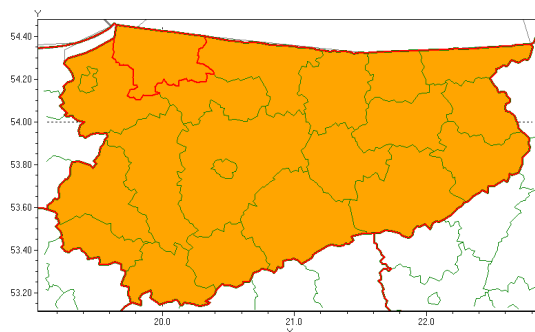

## Zasięg ostrzeżenia w województwie

Burze z gradem

### Ostrzeżenie meteorologiczne Nr 69

<b>Nazwa biura</b>	IMGW-PIB Centralne Biuro Prognoz Meteorologicznych - Wydział w Białymstoku
<b>Zjawisko/stopień zagrożenia</b>	Burze z gradem/ 2
<b>Obszar</b>	województwo warmińsko-mazurskie <b>powiat braniewski</b>
<b>Ważność</b>	od godz. 14:00 dnia 15.07.2021 do godz. 02:00 dnia 16.07.2021
<b>Przebieg</b>	Prognozowane są burze, którym miejscami będą towarzyszyć ulewne opady deszczu od 30 mm do 40 mm, lokalnie do 60 mm oraz porywy wiatru do 100 km/h. Miejscami grad.
<b>Prawdopodobieństwo wystąpienia zjawiska(%)</b>	80%
<b>Uwagi</b>	Brak.
<b>Dyrektor synoptyk IMGW-PIB</b>	Wiesław Winnicki
<b>Godzina i data wydania</b>	godz. 10:31 dnia 15.07.2021
<b>SMS</b>	IMGW-PIB OSTRZEŻA: BURZE Z GRADEM/2 warmińsko-mazurskie/braniewski od 14:00/15.07 do 02:00/16.07.2021 deszcz 60 mm, grad, porywy 100 km/h.