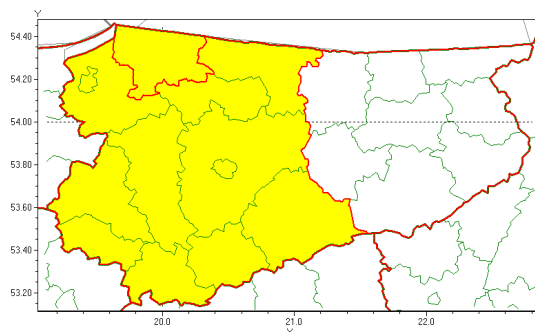

Zasięg ostrzeżenia w województwie

Burze z gradem

Ostrzeżenie meteorologiczne Nr 70

Nazwa biura	IMGW-PIB Centralne Biuro Prognoz Meteorologicznych - Wydział w Białymstoku
Zjawisko/stopień zagrożenia	Burze z gradem/ 1
Obszar	województwo warmińsko-mazurskie powiat braniewski
Ważność	od godz. 03:00 dnia 16.07.2021 do godz. 13:00 dnia 16.07.2021
Przebieg	Prognozowane są burze, którym miejscami będą towarzyszyć ulewne opady deszczu od 20 mm do 30 mm, lokalnie do 40 mm oraz porywy wiatru do 80 km/h. Miejscami grad.
Prawdopodobieństwo wystąpienia zjawiska(%)	80%
Uwagi	Brak.
Dyrektor synoptyk IMGW-PIB	Wiesław Winnicki
Godzina i data wydania	godz. 02:43 dnia 16.07.2021
SMS	IMGW-PIB OSTRZEŻA: BURZE Z GRADEM/1 warmińsko-mazurskie/braniewski od 03:00/16.07 do 13:00/16.07.2021 deszcz 40 mm, grad, porywy 80 km/h.