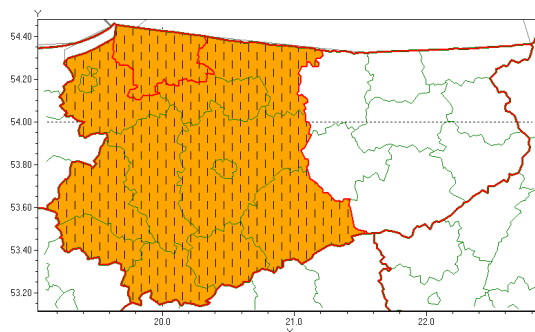

Zasięg ostrzeżenia w województwie

Burze z gradem

Zmiana ostrzeżenia meteorologicznego Nr 70 wydanego o godz. 02:43 dnia 16.07.2021

Nazwa biura	IMGW-PIB Centralne Biuro Prognoz Meteorologicznych - Wydział w Białymstoku
Zjawisko/stopień zagrożenia	Burze z gradem/ 2
Obszar	województwo warmińsko-mazurskie powiat braniewski
Ważność	od godz. 12:01 dnia 16.07.2021 do godz. 03:00 dnia 17.07.2021
Przebieg	Nadal prognozowane są burze, którym miejscami będą towarzyszyć opady deszczu od 30 mm do 50 mm, lokalnie skumulowane wartości do 60 mm oraz porywy wiatru lokalnie do 90 km/h. Miejscami grad.
Prawdopodobieństwo wystąpienia zjawiska(%)	80%
Uwagi	Wydłużenie czasu trwania ostrzeżenia i podniesienie stopnia. Ze względu na dynamiczną sytuację ostrzeżenie może ulec zmianie.
Dyrektor synoptyk IMGW-PIB	Karolina Kierklo
Godzina i data wydania	godz. 12:00 dnia 16.07.2021
SMS	IMGW-PIB OSTRZEŻENIE: BURZE Z GRADEM/2 warmińsko-mazurskie/braniewski od 12:01/16.07 do 03:00/17.07.2021 deszcz lok. 60 mm, grad, porywy lok. 90 km/h.