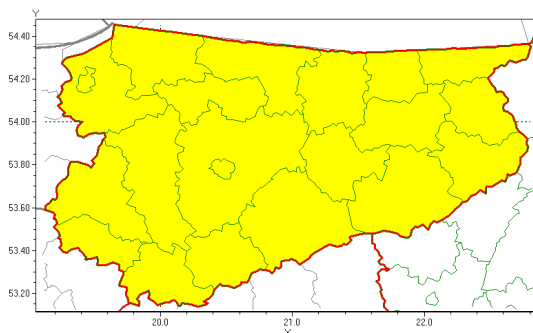

Zasięg ostrzeżeń w województwie

Burze z gradem
2021-07-26 07:05

WOJEWÓDZTWO WARMI SKO-MAZURSKIE
OSTRZEŻENIA METEOROLOGICZNE ZBIORCZO NR 140
WYKAZ OBOWIĄZUJĄCYCH OSTRZEŻEŃ
o godz. 07:05 dnia 26.07.2021

Zjawisko/Stopień zagrożenia	Burze z gradem/1
Obszar (w nawiasie numer ostrzeżenia dla powiatu)	powiaty: bartoszycki(71), braniewski(71), działdowski(70), Elbląg(71), elbląski(72), ełcki(69), giżycki(72), gołdapski(71), iławski(72), kętrzyński(72), lidzbarski(74), mrągowski(74), nidzicki(72), nowomiejski(71), olecki(71), Olsztyn(76), olsztyński(78), ostródzki(75), piski(73), szczyciński(78), wgorzewski(72)
Ważność	od godz. 14:00 dnia 26.07.2021 do godz. 24:00 dnia 26.07.2021
Prawdopodobieństwo	80%
Przebieg	Prognozowane są burze, którym miejscami będą towarzyszyły ulewne opady deszczu od 15 mm do 25 mm, lokalnie do 35 mm oraz porywy wiatru do 75 km/h. Lokalnie grad.
SMS	IMGW-PIB OSTRZEŻEGA: BURZE Z GRADEM/1 warmińsko-mazurskie (wszystkie powiaty) od 14:00/26.07 do 24:00/26.07.2021 deszcz 35 mm, grad, porywy 75 km/h. Dotyczy powiatów: wszystkie powiaty.
RSO	Woj. warmińsko-mazurskie (wszystkie powiaty), IMGW-PIB wydał ostrzeżenie pierwszego stopnia o burzach z gradem
Uwagi	Brak.
Dyżurny synoptyk IMGW-PIB	Wiesław Winnicki