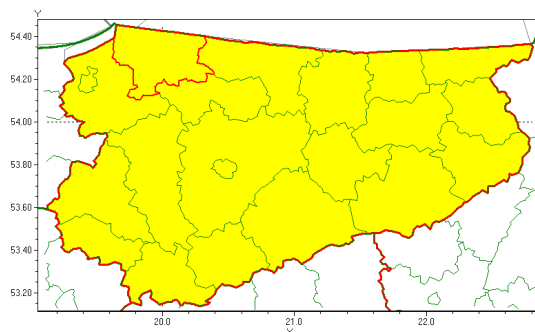

Zasięg ostrzeżenia w województwie

Burze z gradem

Ostrzeżenie meteorologiczne Nr 71

Nazwa biura	IMGW-PIB Centralne Biuro Prognoz Meteorologicznych - Wydział w Białymstoku
Zjawisko/stopień zagrożenia	Burze z gradem/ 1
Obszar	województwo warmińsko-mazurskie powiat braniewski
Ważność	od godz. 14:00 dnia 26.07.2021 do godz. 24:00 dnia 26.07.2021
Przebieg	Prognozowane są burze, którym miejscami będą towarzyszyć ulewne opady deszczu od 15 mm do 25 mm, lokalnie do 35 mm oraz porywy wiatru do 75 km/h. Lokalnie grad.
Prawdopodobieństwo wystąpienia zjawiska(%)	80%
Uwagi	Brak.
Dyrektor synoptyk IMGW-PIB	Wiesław Winnicki
Godzina i data wydania	godz. 06:57 dnia 26.07.2021
SMS	IMGW-PIB OSTRZEŻA: BURZE Z GRADEM/1 warmińsko-mazurskie/braniewski od 14:00/26.07 do 24:00/26.07.2021 deszcz 35 mm, grad, porywy 75 km/h.