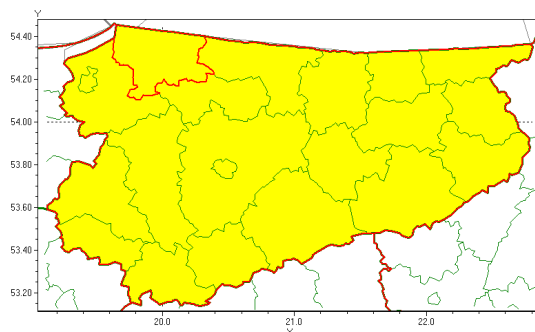

## Zasięg ostrzeżenia w województwie

Burze z gradem

### Ostrzeżenie meteorologiczne Nr 72

|   |   |
|---|---|
| <b>Nazwa biura</b>                                | IMGW-PIB Centralne Biuro Prognoz Meteorologicznych - Wydział w Białymstoku  |
| <b>Zjawisko/stopień zagrożenia</b>                | Burze z gradem/ 1   |
| <b>Obszar</b>                                     | województwo warmińsko-mazurskie <b>powiat braniewski</b>  |
| <b>Ważność</b>                                    | od godz. 09:30 dnia 27.07.2021 do godz. 23:30 dnia 27.07.2021   |
| <b>Przebieg</b>                                   | Prognozowane są burze, którym miejscami będą towarzyszyć opady deszczu od 20 mm do 30 mm, lokalnie do 40 mm oraz porywy wiatru lokalnie do 80 km/h. Miejscami grad. |
| <b>Prawdopodobieństwo wystąpienia zjawiska(%)</b> | 80%   |
| <b>Uwagi</b>                                      | Ze względu na dynamiczną sytuację ostrzeżenie może ulec zmianie.  |
| <b>Dyrektor synoptyk IMGW-PIB</b>                 | Tomasz Siemieniuk   |
| <b>Godzina i data wydania</b>                     | godz. 08:27 dnia 27.07.2021   |
| <b>SMS</b>  | IMGW-PIB OSTRZEŻA: BURZE Z GRADEM/1 warmińsko-mazurskie/braniewski od 09:30/27.07 do 23:30/27.07.2021 deszcz 40 mm, grad, porywy 80 km/h.                           |