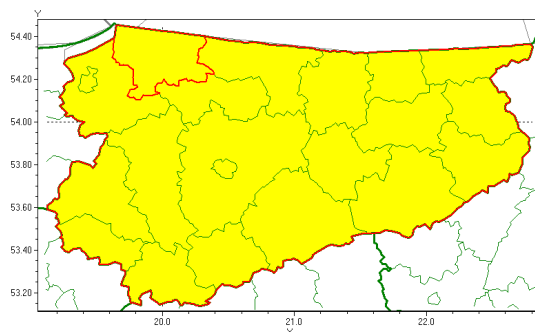

Zasięg ostrzeżenia w województwie

Burze z gradem

Ostrzeżenie meteorologiczne Nr 73

Nazwa biura	IMGW-PIB Centralne Biuro Prognoz Meteorologicznych - Wydział w Białymstoku
Zjawisko/stopień zagrożenia	Burze z gradem/ 1
Obszar	województwo warmińsko-mazurskie powiat braniewski
Ważność	od godz. 14:00 dnia 28.07.2021 do godz. 24:00 dnia 28.07.2021
Przebieg	Prognozowane są burze, którym miejscami będą towarzyszyć ulewne opady deszczu od 20 mm do 30 mm, lokalnie do 40 mm oraz porywy wiatru do 90 km/h. Miejscami grad.
Prawdopodobieństwo wystąpienia zjawiska(%)	80%
Uwagi	W związku z dynamiczną sytuacją ostrzeżenie może ulec zmianie.
Dyrektor synoptyk IMGW-PIB	Tomasz Siemieniuk
Godzina i data wydania	godz. 06:55 dnia 28.07.2021
SMS	IMGW-PIB OSTRZEŻA: BURZE Z GRADEM/1 warmińsko-mazurskie/braniewski od 14:00/28.07 do 24:00/28.07.2021 deszcz 40 mm, grad, porywy 90 km/h.