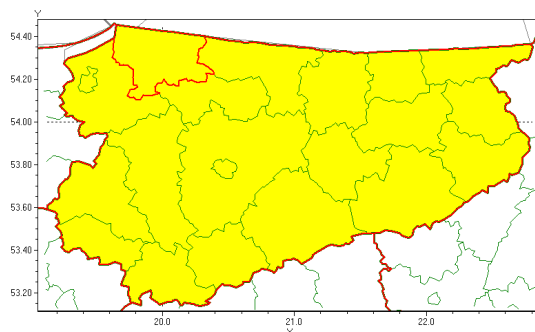

Zasięg ostrzeżenia w województwie

Zawieje/zamiecie śnieżne

Ostrzeżenie meteorologiczne Nr 10

Nazwa biura	IMGW-PIB Centralne Biuro Prognoz Meteorologicznych - Wydział w Białymstoku
Zjawisko/stopień zagrożenia	Zawieje/zamiecie śnieżne/ 1
Obszar	województwo warmińsko-mazurskie powiat braniewski
Ważność	od godz. 04:00 dnia 20.01.2022 do godz. 14:00 dnia 20.01.2022
Przebieg	Prognozowane są zawieje i lokalne zamiecie śnieżne spowodowane opadami śniegu oraz wiatrem o średniej prędkości od 30 km/h do 45 km/h, w porywach do 80 km/h, z kierunków zachodnich.
Prawdopodobieństwo wystąpienia zjawiska(%)	80%
Uwagi	Brak.
Dyrektor synoptyk IMGW-PIB	Karolina Kierklo
Godzina i data wydania	godz. 14:10 dnia 19.01.2022
SMS	IMGW-PIB OSTRZEŻENIE: ZAMIECIE ŚNIEŻNE/1 warmińsko-mazurskie/braniewski od 04:00/20.01 do 14:00/20.01.2022 wiatr do 45 km/h, porywy do 80 km/h.