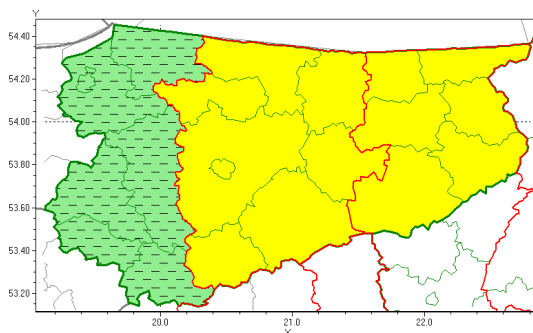

Zasięg ostrzeżeń w województwie

Opady marznące
2022-02-04 00:41

WOJEWÓDZTWO WARMI SKO-MAZURSKIE
OSTRZEŻENIA METEOROLOGICZNE ZBIORCZO NR 33
WYKAZ OBOWIĄZUJĄCYCH OSTRZEŻEŃ
o godz. 00:41 dnia 04.02.2022

Zjawisko/Stopień zagrożenia	Opady marznące/1 ODWOŁANIE
Obszar (w nawiasie numer ostrzeżenia dla powiatu)	powiaty: braniewski(18), działdowski(17), Elbląg(18), elbląski(18), iławski(17), nowomiejski(17), ostródzki(18)
Czas odwołania	godz. 00:41 dnia 04.02.2022
Przyczyna	Zjawisko zakończyło się
SMS	IMGW-PIB INFORMUJE: MARZĄCE OPADY/- warmi sko-mazurskie (7 powiatów) 00:41/04.02.2022 ZJAWISKO ZAKOŃCZYŁO SIĘ. Dotyczy powiatów: braniewski, działdowski, Elbląg, elbląski, iławski, nowomiejski i ostródzki.
RSO	Woj. warmi sko-mazurskie (8 powiatów), IMGW-PIB odwołał ostrzeżenie pierwszego stopnia o opadach marzących
Uwagi	Brak
Zjawisko/Stopień zagrożenia	Opady marznące/1
Obszar (w nawiasie numer ostrzeżenia dla powiatu)	powiaty: ełcki(21), giżycki(20), gołdapski(21), olecki(21), piski(20), wgorzewski(20)
Ważność	od godz. 01:00 dnia 04.02.2022 do godz. 12:00 dnia 04.02.2022
Prawdopodobieństwo	75%
Przebieg	Prognozowane są miejscami opady marznące deszczu lub mroźki, powodujące gołoledź.