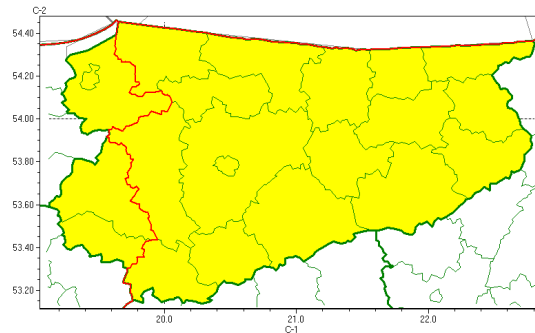

Zasięg ostrzeżeń w województwie

Burze z gradem
2022-05-31 23:09

WOJEWÓDZTWO WARMI SKO-MAZURSKIE
OSTRZEŻENIA METEOROLOGICZNE ZBIORCZO NR 86
WYKAZ OBOWIĄZUJĄCYCH OSTRZEŻEŃ
o godz. 23:09 dnia 31.05.2022

Zjawisko/Stopień zagrożenia	Burze z gradem/1
Obszar (w nawiasie numer ostrzeżenia dla powiatu)	powiaty: Elbląski(45), elbląski(46), iławski(41), nowomiejski(42)
Ważność	od godz. 11:00 dnia 01.06.2022 do godz. 20:00 dnia 01.06.2022
Prawdopodobieństwo	80%
Przebieg	Prognozowane są burze, którym miejscami będą towarzyszyły silne opady deszczu do 25 mm oraz porywy wiatru do 75 km/h. Miejscami grad.
SMS	IMGW-PIB OSTRZEŻENIA: BURZE Z GRADEM/1 warmińsko-mazurskie (4 powiaty) od 11:00/01.06 do 20:00/01.06.2022 deszcz 25 mm, grad, porywy 75 km/h. Dotyczy powiatów: Elbląski, elbląski, iławski i nowomiejski.
RSO	Woj. warmińsko-mazurskie (4 powiaty), IMGW-PIB wydał ostrzeżenie pierwszego stopnia o burzach z gradem
Uwagi	Brak.
Zjawisko/Stopień zagrożenia	Burze z gradem/1
Obszar (w nawiasie numer ostrzeżenia dla powiatu)	powiaty: bartoszycki(46), braniewski(46), działowski(43), ełcki(53), giżycki(52), gołdapski(53), kętrzyński(49), lidzbarski(45), mrągowski(48), nidzicki(43), olecki(53), Olsztyn(42), olsztyński(43), ostródzki(42), piski(50), szczycieński(44), wgorzewski(52)
Ważność	od godz. 08:00 dnia 01.06.2022 do godz. 20:00 dnia 01.06.2022